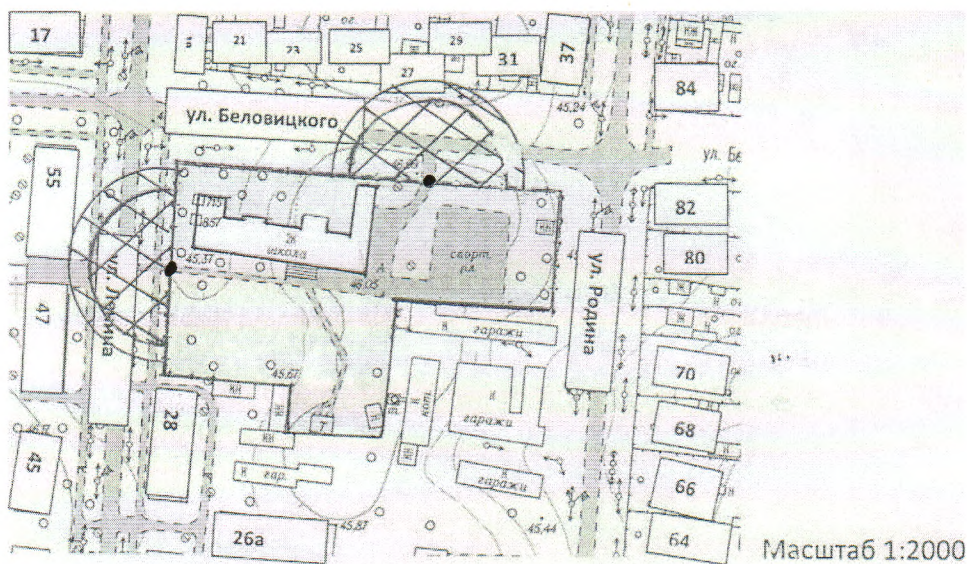

УТВЕРЖДЕНО  
постановлением администрации  
Котельниковского муниципального  
района Волгоградской области  
от 20.12.2018 г. № 803

### СХЕМА

Границ территории, прилегающей к муниципальному казенному общеобразовательному учреждению МКОУ СШ №4, расположенному по адресу: Волгоградская область, Котельниковский район, г. Котельниково, ул. Ленина, 30.

### УСЛОВНЫЕ ОБОЗНАЧЕНИЯ

- Точка входа на обособленную территорию
-  прилегающая территория на расстоянии 20м
-  Граница обособленной территории
-  прилегающая территория на расстоянии 26м
-  Здание школы