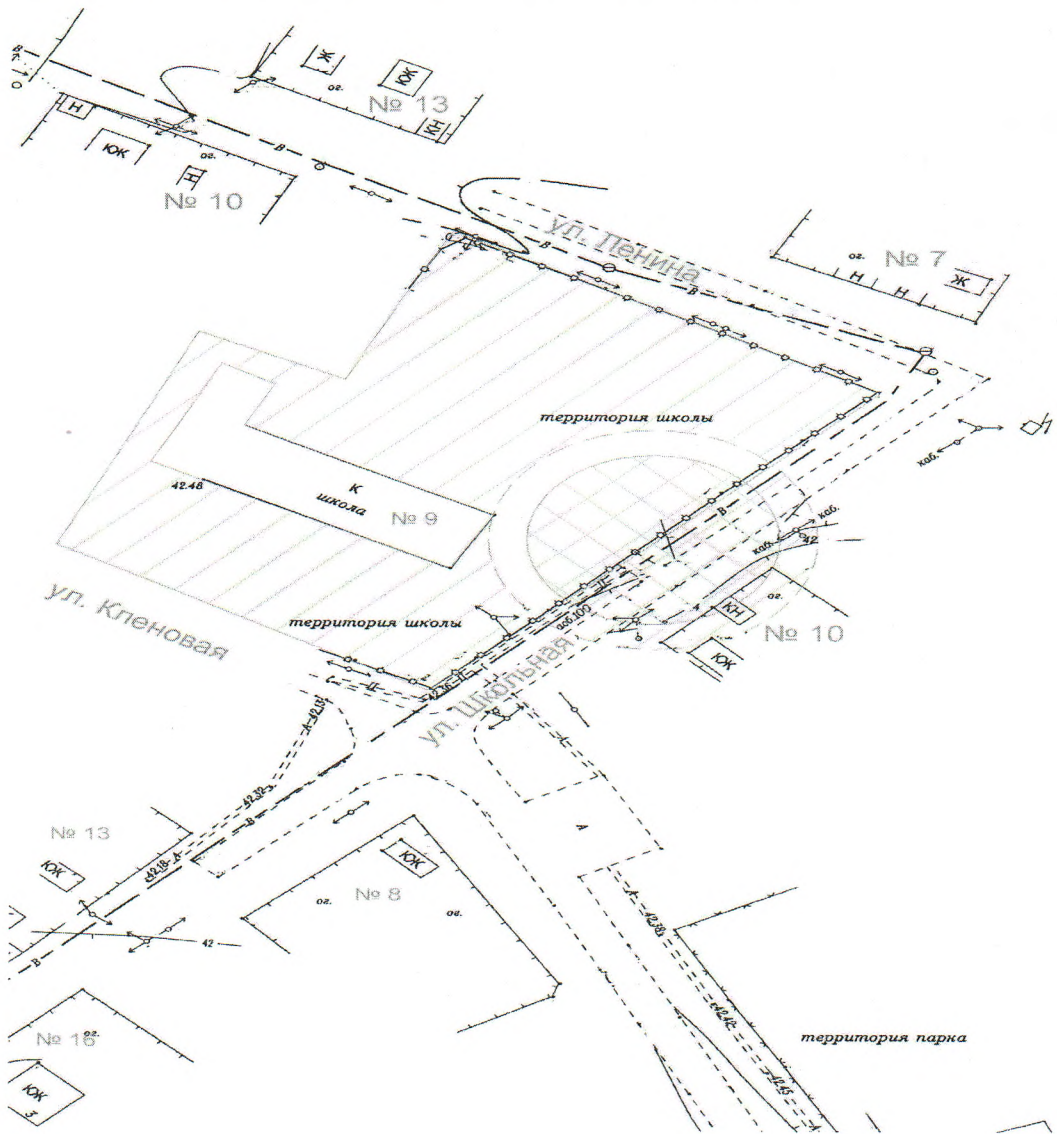

УТВЕРЖДЕНА  
постановлением администрации  
Котельниковского муниципального  
района Волгоградской области  
от 20.12.2018 г. № 803

### СХЕМА

границ территории, на которой не допускается розничная продажа  
алкогольной продукции, расположенной по адресу: Котельниковский район,  
х. Дорофеевский, ул. Школьная, 9 (МКОУ Дорофеевская ОШ)

- Обособленная территория

- Мах площадь прилегающей к обособленной территории, на  
которой не допускается розничная продажа алкогольной  
продукции

- Мин площадь прилегающей территории к обособленной территории, на которой не допускается розничная продажа алкогольной продукции

#### Описание прилегающих территорий

- в зоне «мин площади», прилегающей к обособленной территории с юго-восточной стороны, находятся земли общего пользования - ул. Школьная.

- в зоне «тах площади», прилегающей к обособленной территории с юго-восточной стороны, находятся земли общего пользования - ул. Школьная и часть обособленной территории жилого дома № 10 по ул. Школьная.