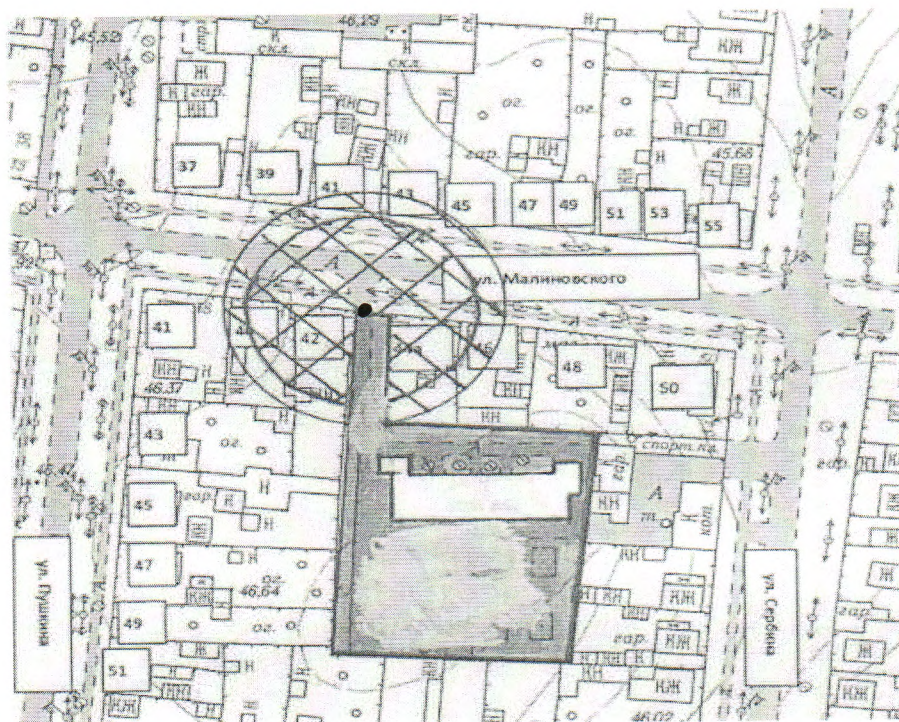

УТВЕРЖДЕНА  
постановлением администрации  
Котельниковского муниципального  
района Волгоградской области  
от 20.12.2018 г. № 803

### СХЕМА

Границ территории, прилегающей к муниципальному бюджетному дошкольному образовательному учреждению МБДОУ ДС №5 «Солнышко», расположенному по адресу: Волгоградская область, Котельниковский район, г. Котельниково, ул. Малиновского, 44.

Масштаб 1:2000

#### УСЛОВНЫЕ ОБОЗНАЧЕНИЯ

● Точка входа на обособленную территорию

прилегающая территория на расстоянии 20м

Граница обособленной территории

прилегающая территория на расстоянии 26м

Здание детского сада