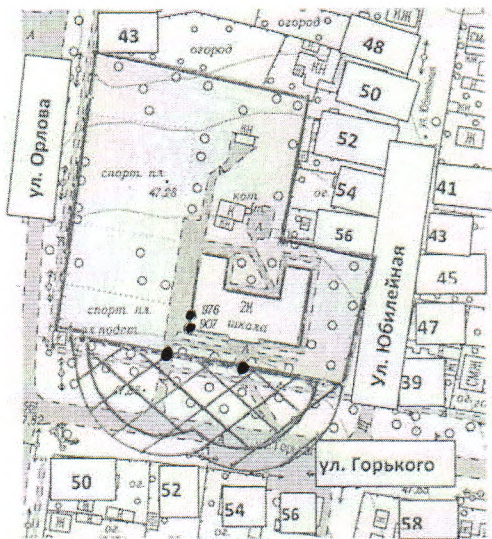

УТВЕРЖДЕНА

постановлением администрации
Котельниковского муниципального
района Волгоградской области
от 20.12.2018 г. № 803

СХЕМА

Границ территории, прилегающей к муниципальному казенному
общеобразовательному учреждению МКОУ СШ №1, расположенному по адресу:
Волгоградская область, Котельниковский район, г. Котельниково, ул. Горького, 37.

Масштаб 1:2000

УСЛОВНЫЕ ОБОЗНАЧЕНИЯ

● Точка входа на обособленную территорию

прилегающая территория на расстоянии 20м

Граница обособленной территории

прилегающая территория на расстоянии 26м

Здание школы